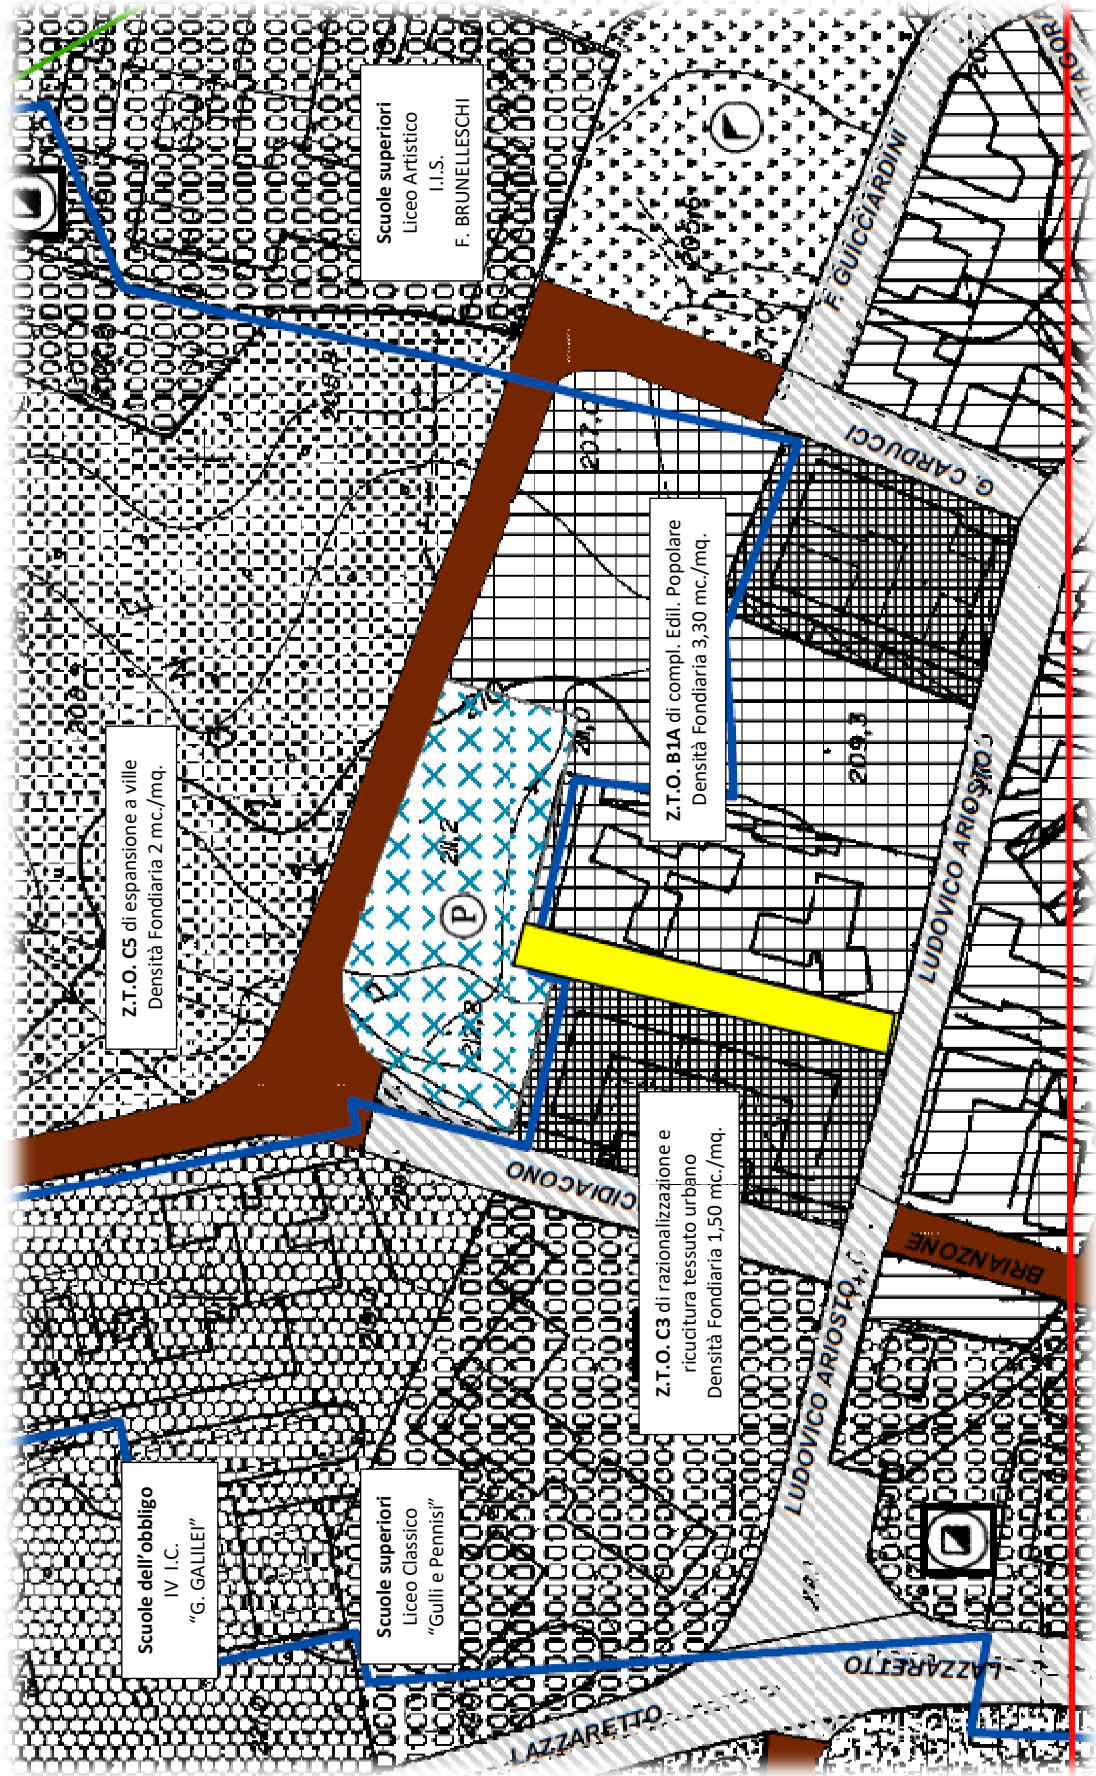

**CITTA' DI ACIREALE**  
Provincia di Catania  
**PIANO REGOLATORE GENERALE**

TAVOLA N. 22  
PIANO API SUD  
LORETO  
CROCIFERI

# LEGENDA

	Scuole dell'obbligo		Scuola dell'obbligo
	Scuole superiori		Scuola media secondo grado
	C5 Z.T.O. di espansione a ville		
	PARCHEGGIO		
	STRADA DI PRG		
	B1 Z.T.O. di compl. del centro principale B1A Z.T.O. di compl. edil. popolare		
	C3 Z.T.O. di razionalizzazione e ricucitura tessuto urbano		

P.R.G. CON SOVRAPPOSIZIONE CATASTALE

Tav. 22

Tav. 24

**STRALCIO DEL PIANO PAESAGGISTICO 2018**

Livello di Tutela 1

Paesaggio locale 15 c