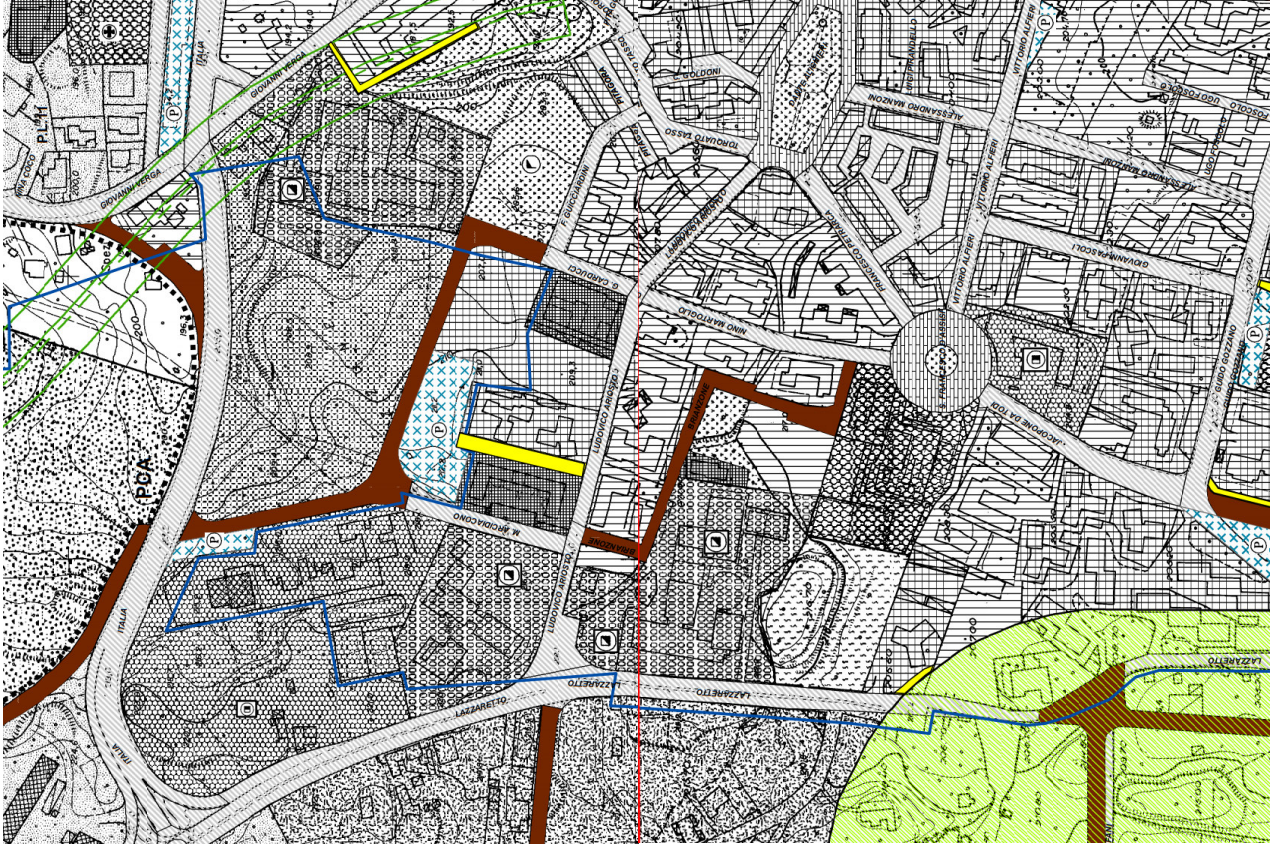

**CITTA' DI ACIREALE**  
Provincia di Catania  
**PIANO REGOLATORE GENERALE**

TAVOLA N. 22  
PIANO API SUD  
LORETO  
CROCIFERI

# LEGENDA

	Scuole dell'obbligo		Scuola dell'obbligo
	Scuole superiori		Scuola media secondo grado
	C5 Z.T.O. di espansione a ville		
	PARCHEGGIO		
	STRADA DI PRG		
	B1 Z.T.O. di compl. del centro principale B1A Z.T.O. di compl. edil. popolare		
	C3 Z.T.O. di razionalizzazione e ricucitura tessuto urbano		

P.R.G. CON SOVRAPPOSIZIONE CATASTALE

Tav. 22

Tav. 24

**STRALCIO DEL PIANO PAESAGGISTICO 2018**

Livello di Tutela 1

Paesaggio locale 15 c